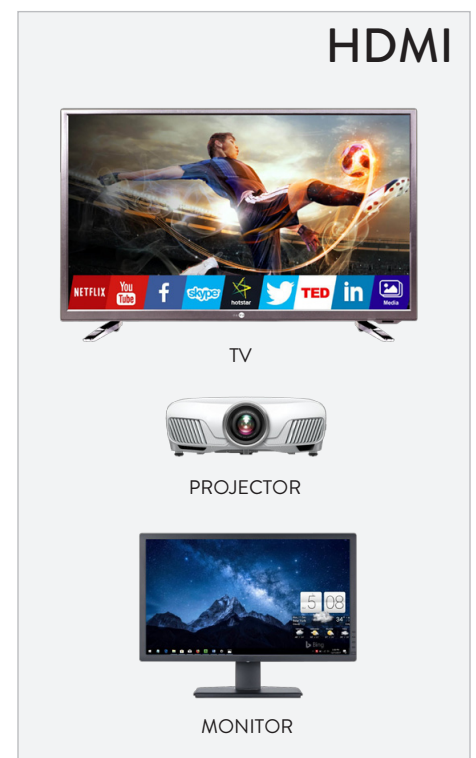

## DISPLAYPORT TO HDMI CABLE

CAVO VIDEO DA DISPLAYPORT M A HDMI M 1080P 180 CM

XVCDP-HDM18

Il cavo video da DP DisplayPort a HDMI permette di collegare una sorgente DisplayPort con un monitor dotato di ingresso video HDMI. Il cavo è schermato per ridurre le interferenze e assicurare la trasmissione video alla massima qualità. Il cavo ha una lunghezza di 180 cm e supporta risoluzioni fino a 1080p.

CAVO VIDEO DA DP DISPLAYPORT MASCHIO A HDMI MASCHIO  
SUPPORTA RISOLUZIONI VIDEO FINO A 1080P  
LUNGHEZZA: 180 CM

### CONTENUTO DELLA CONFEZIONE

- Cavo Monitor Video DP Displayport M a HDMI M 1080p 180 cm