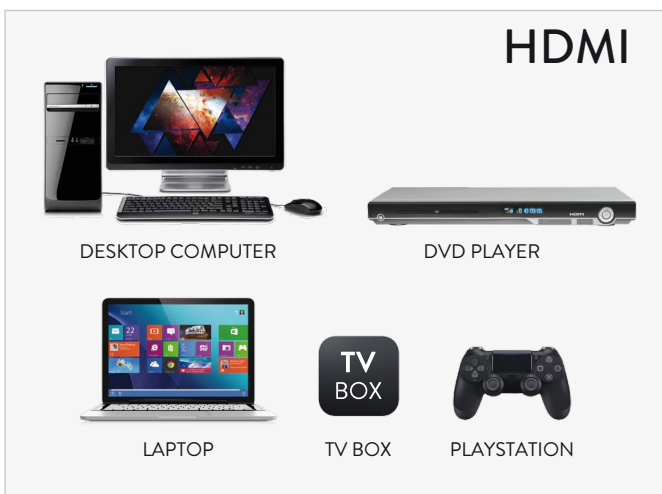

## HDMI TO DVI CABLE

CAVO VIDEO DA HDMI M A DVI-D M 1080P 180 CM

XVCHDM-DV18

Il cavo video da HDMI a DVI-D bidirezionale permette di collegare una sorgente HDMI con un monitor dotato di ingresso video DVI-D oppure una sorgente DVI ad un monitor o TV con ingresso HDMI. Il cavo è schermato per ridurre le interferenze e assicurare la trasmissione video alla massima qualità. Il cavo ha una lunghezza di 180 cm e supporta risoluzioni fino a 1080p.

CAVO VIDEO DA HDMI MASCHIO A DVI-D MASCHIO BIDIREZIONALE  
SUPPORTA RISOLUZIONI VIDEO FINO A 1080P  
LUNGHEZZA: 180 CM

### CONTENUTO DELLA CONFEZIONE

- Cavo Monitor Video da HDMI M a DVI-D M 1080p 180 cm