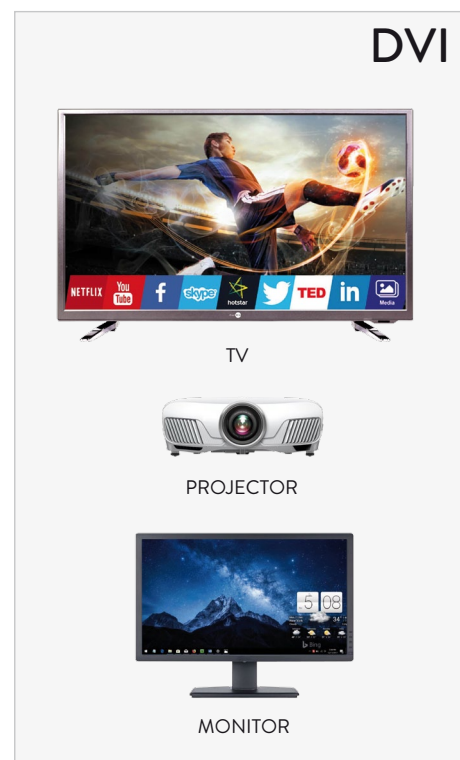

## HDMI TO DVI CABLE

CAVO VIDEO DA HDMI M A DVI-D M 1080P 180 CM

XVCHDM-DV18

Il cavo video da HDMI a DVI-D bidirezionale permette di collegare una sorgente HDMI con un monitor dotato di ingresso video DVI-D oppure una sorgente DVI ad un monitor o TV con ingresso HDMI. Il cavo è schermato per ridurre le interferenze e assicurare la trasmissione video alla massima qualità. Il cavo ha una lunghezza di 180 cm e supporta risoluzioni fino a 1080p.

CAVO VIDEO DA HDMI MASCHIO A DVI-D MASCHIO BIDIREZIONALE  
SUPPORTA RISOLUZIONI VIDEO FINO A 1080P  
LUNGHEZZA: 180 CM

### CONTENUTO DELLA CONFEZIONE

- Cavo Monitor Video da HDMI M a DVI-D M 1080p 180 cm