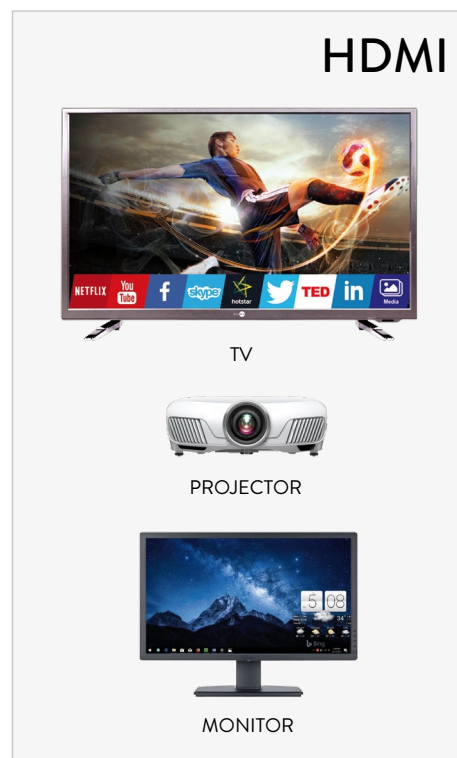

DISPLAYPORT TO HDMI

ADATTATORE VIDEO DP DISPLAYPORT A HDMI F 1080P 60HZ

XVADP-HDM

L'adattatore video da DP DisplayPort a HDMI trasforma la porta DisplayPort del computer in uscita video HDMI e permette di collegare monitor, televisori e proiettori HDMI a computer con uscita DisplayPort. L'adattatore supporta risoluzioni fino a 1080p.

ADATTATORE VIDEO DA DP DISPLAYPORT MASCHIO A HDMI FEMMINA
INSTALLAZIONE PLUG&PLAY SENZA DRIVER
SUPPORTA RISOLUZIONI VIDEO FINO A 1080P (60HZ)

CONTENUTO DELLA CONFEZIONE

- Adattatore Video da DP DisplayPort a HDMI F 1080p 60Hz