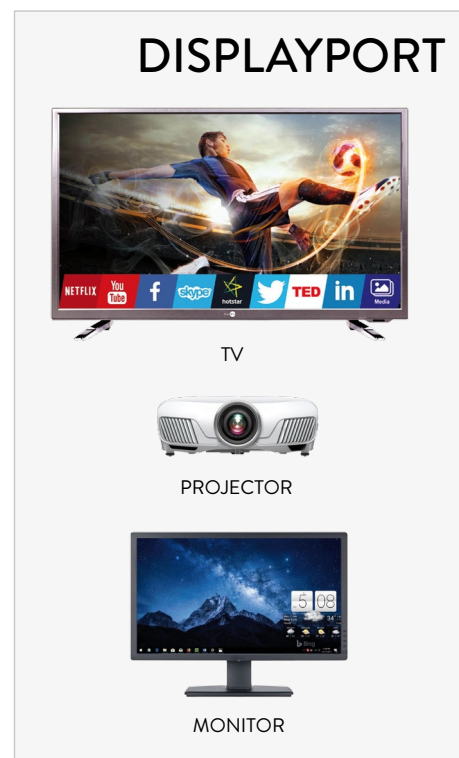

HDMI TO DISPLAYPORT

ADATTATORE VIDEO HDMI A DP DISPLAYPORT F 4K 2K 30HZ + USB POWER IN

XVAHDM-DPA

L'adattatore video da HDMI a DP DisplayPort trasforma la porta HDMI del computer in uscita video DisplayPort e permette di collegare monitor, televisori e proiettori DisplayPort a computer e altre sorgenti con uscita HDMI. L'adattatore è dotato di porta USB aggiuntiva per l'alimentazione e supporta risoluzioni fino a 4K.

ADATTATORE VIDEO DA HDMI MASCHIO A DP DISPLAYPORT FEMMINA
INSTALLAZIONE PLUG&PLAY SENZA DRIVER
SUPPORTA RISOLUZIONI VIDEO FINO A 4K (30HZ)
INGRESSO USB AGGIUNTIVO PER ALIMENTAZIONE

CONTENUTO DELLA CONFEZIONE