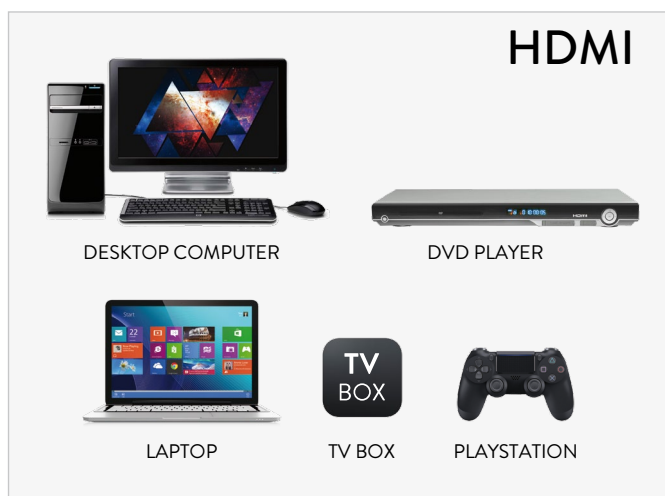

HDMI TO DISPLAYPORT

ADATTATORE VIDEO HDMI A DP DISPLAYPORT F 4K 2K 30HZ + USB POWER IN

XVAHDM-DPA

L'adattatore video da HDMI a DP DisplayPort trasforma la porta HDMI del computer in uscita video DisplayPort e permette di collegare monitor, televisori e proiettori DisplayPort a computer e altre sorgenti con uscita HDMI. L'adattatore è dotato di porta USB aggiuntiva per l'alimentazione e supporta risoluzioni fino a 4K.

ADATTATORE VIDEO DA HDMI MASCHIO A DP DISPLAYPORT FEMMINA
INSTALLAZIONE PLUG&PLAY SENZA DRIVER
SUPPORTA RISOLUZIONI VIDEO FINO A 4K (30HZ)
INGRESSO USB AGGIUNTIVO PER ALIMENTAZIONE

CONTENUTO DELLA CONFEZIONE