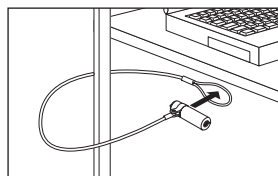

Hamlet

XNBLOCK180YK2 – Manuale Utente

Dual Notebook Lock

Cavo di Sicurezza a Y per PC e Notebook
con Doppio Lucchetto a Chiave – 180 cm

CHIUSO

APERTO

Bloccare il Cavo

Avvolgere il cavo attorno ad un oggetto inamovibile.

Inserire il lucchetto nello slot di sicurezza del computer.

Premere il pulsante per bloccare il lucchetto.

Sbloccare il Cavo

Inserire la chiave e ruotarla in senso orario per aprire il lucchetto.

Estrarre il lucchetto dallo slot di sicurezza del computer.

Hamlet

XNBLOCK180YK2 – User Manual

Dual Notebook Lock

Security Cable for PC and Notebook
with Dual Head Key Lock – 180 cm

LOCK

UNLOCK

Lock the Cable

Loop the cable around a secure object.

Insert the lock into the security slot of the computer.

Press the button to lock the security cable.

Unlock the Cable

Insert the key and turn it clockwise to unlock the cable.

Remove the cable from computer's security slot.