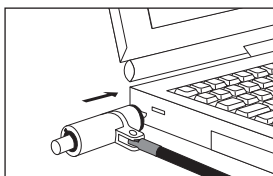

Hamlet

XNBLOCK180YK2 – Manuale Utente

Dual Notebook Lock

Cavo di Sicurezza a Y per PC e Notebook
con Doppio Lucchetto a Chiave – 180 cm

CHIUSO

APERTO

Bloccare il Cavo

Avvolgere il cavo attorno ad un oggetto inamovibile.

Inserire il lucchetto nello slot di sicurezza del computer.

Premere il pulsante per bloccare il lucchetto.

Sbloccare il Cavo

Inserire la chiave e ruotarla in senso orario per aprire il lucchetto.

Estrarre il lucchetto dallo slot di sicurezza del computer.

Hamlet

XNBLOCK180YK2 – User Manual

Dual Notebook Lock

Security Cable for PC and Notebook
with Dual Head Key Lock – 180 cm

LOCK

UNLOCK

Lock the Cable

Loop the cable around a secure object.

Insert the lock into the security slot of the computer.

Press the button to lock the security cable.

Unlock the Cable

Insert the key and turn it clockwise to unlock the cable.

Remove the cable from computer's security slot.