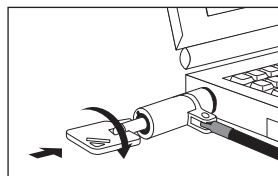

Inserire il lucchetto nello slot di sicurezza del computer.

Premere il pulsante per bloccare il lucchetto.

Sbloccare il Cavo

Inserire la chiave e ruotarla in senso orario per aprire il lucchetto.

Estrarre il lucchetto dallo slot di sicurezza del computer.

Hamlet

XNBLOCK180YK2 – User Manual

Dual Notebook Lock

Security Cable for PC and Notebook
with Dual Head Key Lock – 180 cm

LOCK

UNLOCK

Lock the Cable

Loop the cable around a secure object.

Insert the lock into the security slot of the computer.

Press the button to lock the security cable.

Unlock the Cable

Insert the key and turn it clockwise to unlock the cable.

Remove the cable from computer's security slot.