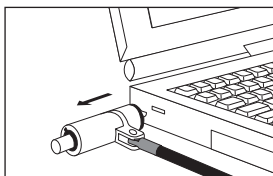

Hamlet

XNBLOCK180YK2 – Manuale Utente

Dual Notebook Lock

Cavo di Sicurezza a Y per PC e Notebook
con Doppio Lucchetto a Chiave – 180 cm

CHIUSO

APERTO

Bloccare il Cavo

Avvolgere il cavo attorno ad un oggetto inamovibile.

Inserire il lucchetto nello slot di sicurezza del computer.

Premere il pulsante per bloccare il lucchetto.

Sbloccare il Cavo

Inserire la chiave e ruotarla in senso orario per aprire il lucchetto.

Estrarre il lucchetto dallo slot di sicurezza del computer.

Hamlet

XNBLOCK180YK2 – User Manual

Dual Notebook Lock

Security Cable for PC and Notebook
with Dual Head Key Lock – 180 cm

LOCK

UNLOCK

Lock the Cable

Loop the cable around a secure object.

Insert the lock into the security slot of the computer.

Press the button to lock the security cable.

Unlock the Cable

Insert the key and turn it clockwise to unlock the cable.

Remove the cable from computer's security slot.