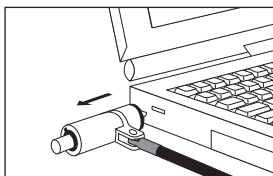

Inserire il lucchetto nello slot di sicurezza del computer.

Premere il pulsante per bloccare il lucchetto.

Sbloccare il Cavo

Inserire la chiave e ruotarla in senso orario per aprire il lucchetto.

Estrarre il lucchetto dallo slot di sicurezza del computer.

Hamlet

XNBLOCK180YK2 – User Manual

Dual Notebook Lock

Security Cable for PC and Notebook
with Dual Head Key Lock – 180 cm

LOCK

UNLOCK

Lock the Cable

Loop the cable around a secure object.

Insert the lock into the security slot of the computer.

Press the button to lock the security cable.

Unlock the Cable

Insert the key and turn it clockwise to unlock the cable.

Remove the cable from computer's security slot.