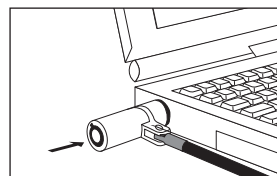

Hamlet

XNBLOCK180YK2 – Manuale Utente

Dual Notebook Lock

Cavo di Sicurezza a Y per PC e Notebook
con Doppio Lucchetto a Chiave – 180 cm

CHIUSO

APERTO

Bloccare il Cavo

Avvolgere il cavo attorno ad un oggetto inamovibile.

Inserire il lucchetto nello slot di sicurezza del computer.

Premere il pulsante per bloccare il lucchetto.

Sbloccare il Cavo

Inserire la chiave e ruotarla in senso orario per aprire il lucchetto.

Estrarre il lucchetto dallo slot di sicurezza del computer.

Hamlet

XNBLOCK180YK2 – User Manual

Dual Notebook Lock

Security Cable for PC and Notebook
with Dual Head Key Lock – 180 cm

LOCK

UNLOCK

Lock the Cable

Loop the cable around a secure object.

Insert the lock into the security slot of the computer.

Press the button to lock the security cable.

Unlock the Cable

Insert the key and turn it clockwise to unlock the cable.

Remove the cable from computer's security slot.