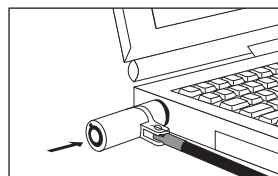

Inserire il lucchetto nello slot di sicurezza del computer.

Premere il pulsante per bloccare il lucchetto.

Sbloccare il Cavo

Inserire la chiave e ruotarla in senso orario per aprire il lucchetto.

Estrarre il lucchetto dallo slot di sicurezza del computer.

Hamlet

XNBLOCK180YK2 – User Manual

Dual Notebook Lock

Security Cable for PC and Notebook
with Dual Head Key Lock – 180 cm

LOCK

UNLOCK

Lock the Cable

Loop the cable around a secure object.

Insert the lock into the security slot of the computer.

Press the button to lock the security cable.

Unlock the Cable

Insert the key and turn it clockwise to unlock the cable.

Remove the cable from computer's security slot.