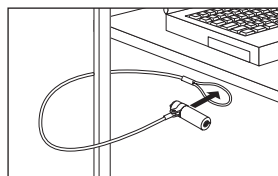

Inserire il lucchetto nello slot di sicurezza del computer.

Premere il pulsante per bloccare il lucchetto.

Sbloccare il Cavo

Inserire la chiave e ruotarla in senso orario per aprire il lucchetto.

Estrarre il lucchetto dallo slot di sicurezza del computer.

Hamlet

XNBLOCK180YK2 – User Manual

Dual Notebook Lock

Security Cable for PC and Notebook
with Dual Head Key Lock – 180 cm

LOCK

UNLOCK

Lock the Cable

Loop the cable around a secure object.

Insert the lock into the security slot of the computer.

Press the button to lock the security cable.

Unlock the Cable

Insert the key and turn it clockwise to unlock the cable.

Remove the cable from computer's security slot.