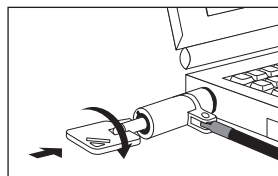

Hamlet

XNBLOCK180YK2 – Manuale Utente

Dual Notebook Lock

Cavo di Sicurezza a Y per PC e Notebook
con Doppio Lucchetto a Chiave – 180 cm

CHIUSO

APERTO

Bloccare il Cavo

Avvolgere il cavo attorno ad un oggetto inamovibile.

Inserire il lucchetto nello slot di sicurezza del computer.

Premere il pulsante per bloccare il lucchetto.

Sbloccare il Cavo

Inserire la chiave e ruotarla in senso orario per aprire il lucchetto.

Estrarre il lucchetto dallo slot di sicurezza del computer.

Hamlet

XNBLOCK180YK2 – User Manual

Dual Notebook Lock

Security Cable for PC and Notebook
with Dual Head Key Lock – 180 cm

LOCK

UNLOCK

Lock the Cable

Loop the cable around a secure object.

Insert the lock into the security slot of the computer.

Press the button to lock the security cable.

Unlock the Cable

Insert the key and turn it clockwise to unlock the cable.

Remove the cable from computer's security slot.