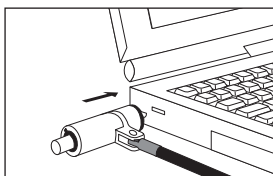

Inserire il lucchetto nello slot di sicurezza del computer.

Premere il pulsante per bloccare il lucchetto.

Sbloccare il Cavo

Inserire la chiave e ruotarla in senso orario per aprire il lucchetto.

Estrarre il lucchetto dallo slot di sicurezza del computer.

Hamlet

XNBLOCK180YK2 – User Manual

Dual Notebook Lock

Security Cable for PC and Notebook
with Dual Head Key Lock – 180 cm

LOCK

UNLOCK

Lock the Cable

Loop the cable around a secure object.

Insert the lock into the security slot of the computer.

Press the button to lock the security cable.

Unlock the Cable

Insert the key and turn it clockwise to unlock the cable.

Remove the cable from computer's security slot.