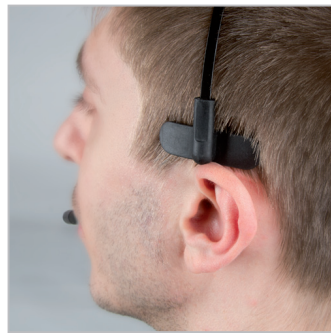

RENOVA HEADSET BTM

CUFFIA BUSINESS CON MICROFONO
BLUETOOTH

HHEADM-BTM

Hamlet Renova Headset modello BTM è una cuffia professionale monoaurale Bluetooth con microfono che consente la comunicazione senza fili e a mani libere con Computer, Notebook, Smartphone e Tablet. È la soluzione ideale per videoconferenze e chiamate vocali via internet tramite applicazioni come Skype™, Zoom, NetMeeting.

Renova Headset BTM ha un design confortevole grazie all'archetto regolabile e al morbido auricolare in similpelle imbottito per attutire i rumori con pulsanti di accensione e regolazione del volume integrati. Il microfono unidirezionale, dotato di riduzione dei rumori di fondo, offre una ottima qualità della voce e può essere ruotato di 270 gradi per il posizionamento a sinistra o a destra. La base di ricarica magnetica permette di riporre comodamente la cuffia e ricaricare senza cavi la batteria di cui è dotata.

CUFFIA PROFESSIONALE BLUETOOTH CON MICROFONO
ARCHETTO REGOLABILE E MICROFONO RUOTABILE DI 270°
CONNESSIONE SENZA FILI BLUETOOTH 5.0
CONTROLLO CHIAMATA E VOLUME SULL'AURICOLARE

LEGGERE E CONFORTEVOLI
MORBIDO AURICOLARE IN SIMILPELLE IMBOTTITO
FUNZIONE DI RIDUZIONE DEL RUMORE AMBIENTALE
BASE DI SUPPORTO E RICARICA MAGNETICA

BASE DI RICARICA

ARCHETTO E MICROFONO
REGOLABILI

CONTENUTO DELLA SCATOLA

- Cuffia con microfono Bluetooth
- Base di supporto e ricarica
- Cavo di ricarica da USB-A a USB-C (1 m)
- Guida utente