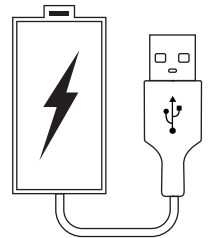

RENOVA HEADSET BTM

CUFFIA BUSINESS CON MICROFONO
BLUETOOTH

HHEADM-BTM

Hamlet Renova Headset modello BTM è una cuffia professionale monoaurale Bluetooth con microfono che consente la comunicazione senza fili e a mani libere con Computer, Notebook, Smartphone e Tablet. È la soluzione ideale per videoconferenze e chiamate vocali via internet tramite applicazioni come Skype™, Zoom, NetMeeting.

Renova Headset BTM ha un design confortevole grazie all'archetto regolabile e al morbido auricolare in similpelle imbottito per attutire i rumori con pulsanti di accensione e regolazione del volume integrati. Il microfono unidirezionale, dotato di riduzione dei rumori di fondo, offre una ottima qualità della voce e può essere ruotato di 270 gradi per il posizionamento a sinistra o a destra. La base di ricarica magnetica permette di riporre comodamente la cuffia e ricaricare senza cavi la batteria di cui è dotata.

CUFFIA PROFESSIONALE BLUETOOTH CON MICROFONO
ARCHETTO REGOLABILE E MICROFONO RUOTABILE DI 270°
CONNESSIONE SENZA FILI BLUETOOTH 5.0
CONTROLLO CHIAMATA E VOLUME SULL'AURICOLARE

LEGGERE E CONFORTEVOLI
MORBIDO AURICOLARE IN SIMILPELLE IMBOTTITO
FUNZIONE DI RIDUZIONE DEL RUMORE AMBIENTALE
BASE DI SUPPORTO E RICARICA MAGNETICA