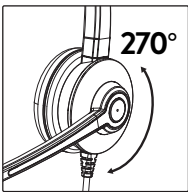

RENOVA HEADSET BTM

CUFFIA BUSINESS CON MICROFONO
BLUETOOTH

HHEADM-BTM

Hamlet Renova Headset modello BTM è una cuffia professionale monoaurale Bluetooth con microfono che consente la comunicazione senza fili e a mani libere con Computer, Notebook, Smartphone e Tablet. È la soluzione ideale per videoconferenze e chiamate vocali via internet tramite applicazioni come Skype™, Zoom, NetMeeting.

Renova Headset BTM ha un design confortevole grazie all'archetto regolabile e al morbido auricolare in similpelle imbottito per attutire i rumori con pulsanti di accensione e regolazione del volume integrati. Il microfono unidirezionale, dotato di riduzione dei rumori di fondo, offre una ottima qualità della voce e può essere ruotato di 270 gradi per il posizionamento a sinistra o a destra. La base di ricarica magnetica permette di riporre comodamente la cuffia e ricaricare senza cavi la batteria di cui è dotata.

CUFFIA PROFESSIONALE BLUETOOTH CON MICROFONO
ARCHETTO REGOLABILE E MICROFONO RUOTABILE DI 270°
CONNESSIONE SENZA FILI BLUETOOTH 5.0
CONTROLLO CHIAMATA E VOLUME SULL'AURICOLARE

LEGGERE E CONFORTEVOLI
MORBIDO AURICOLARE IN SIMILPELLE IMBOTTITO
FUNZIONE DI RIDUZIONE DEL RUMORE AMBIENTALE
BASE DI SUPPORTO E RICARICA MAGNETICA