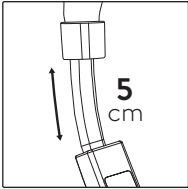

RENOVA HEADSET BTM

CUFFIA BUSINESS CON MICROFONO
BLUETOOTH

HHEADM-BTM

Hamlet Renova Headset modello BTM è una cuffia professionale monoaurale Bluetooth con microfono che consente la comunicazione senza fili e a mani libere con Computer, Notebook, Smartphone e Tablet. È la soluzione ideale per videoconferenze e chiamate vocali via internet tramite applicazioni come Skype™, Zoom, NetMeeting.

Renova Headset BTM ha un design confortevole grazie all'archetto regolabile e al morbido auricolare in similpelle imbottito per attutire i rumori con pulsanti di accensione e regolazione del volume integrati. Il microfono unidirezionale, dotato di riduzione dei rumori di fondo, offre una ottima qualità della voce e può essere ruotato di 270 gradi per il posizionamento a sinistra o a destra. La base di ricarica magnetica permette di riporre comodamente la cuffia e ricaricare senza cavi la batteria di cui è dotata.

CUFFIA PROFESSIONALE BLUETOOTH CON MICROFONO
ARCHETTO REGOLABILE E MICROFONO RUOTABILE DI 270°
CONNESSIONE SENZA FILI BLUETOOTH 5.0
CONTROLLO CHIAMATA E VOLUME SULL'AURICOLARE

LEGGERE E CONFORTEVOLI
MORBIDO AURICOLARE IN SIMILPELLE IMBOTTITO
FUNZIONE DI RIDUZIONE DEL RUMORE AMBIENTALE
BASE DI SUPPORTO E RICARICA MAGNETICA