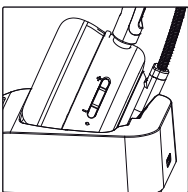

RENOVA HEADSET BTM

CUFFIA BUSINESS CON MICROFONO
BLUETOOTH

HHEADM-BTM

Hamlet Renova Headset modello BTM è una cuffia professionale monoaurale Bluetooth con microfono che consente la comunicazione senza fili e a mani libere con Computer, Notebook, Smartphone e Tablet. È la soluzione ideale per videoconferenze e chiamate vocali via internet tramite applicazioni come Skype™, Zoom, NetMeeting.

Renova Headset BTM ha un design confortevole grazie all'archetto regolabile e al morbido auricolare in similpelle imbottito per attutire i rumori con pulsanti di accensione e regolazione del volume integrati. Il microfono unidirezionale, dotato di riduzione dei rumori di fondo, offre una ottima qualità della voce e può essere ruotato di 270 gradi per il posizionamento a sinistra o a destra. La base di ricarica magnetica permette di riporre comodamente la cuffia e ricaricare senza cavi la batteria di cui è dotata.

CUFFIA PROFESSIONALE BLUETOOTH CON MICROFONO
ARCHETTO REGOLABILE E MICROFONO RUOTABILE DI 270°
CONNESSIONE SENZA FILI BLUETOOTH 5.0
CONTROLLO CHIAMATA E VOLUME SULL'AURICOLARE

LEGGERE E CONFORTEVOLI
MORBIDO AURICOLARE IN SIMILPELLE IMBOTTITO
FUNZIONE DI RIDUZIONE DEL RUMORE AMBIENTALE
BASE DI SUPPORTO E RICARICA MAGNETICA