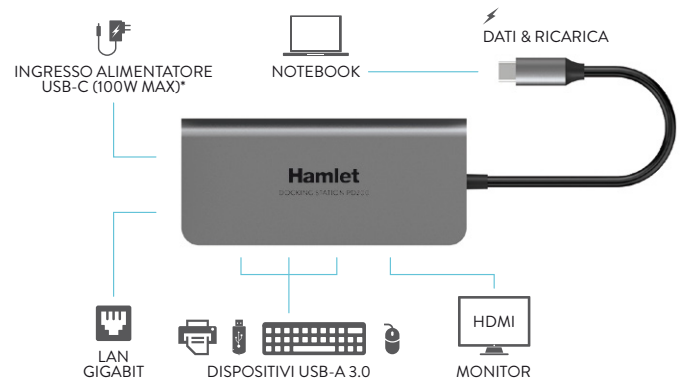

Hamlet

PD200 DOCKING STATION

SINGLE DISPLAY HDMI - 3 PORT USB 3.0 - LAN
USB TYPE-C 87W POWER DELIVERY

87W
POWER DELIVERY

3x
USB 3.0

USB Type-C Connector

USB-C Power Input

Gigabit LAN

HDMI
HD Display

CONNECTIVITY

HDKC-PD200

Hamlet PD200 è una Docking Station Universale USB Type-C che trasforma il notebook in una workstation grazie all'aggiunta di una uscita video HDMI 4K, connettività Gigabit Ethernet, tre porte USB 3.0 Tipo A e una porta USB-C con tecnologia Power Delivery 3.0. La porta USB-C permette di alimentare il notebook fino a 87W collegando un alimentatore USB-C in ingresso fino a 100W.

COLLEGA PIÙ DISPOSITIVI A UN NOTEBOOK USB-C CON UN SOLO CAVO
RICARICA NOTEBOOK FINO A 87 W TRAMITE LA PORTA USB-C POWER DELIVERY 3.0
USCITA VIDEO PER MONITOR HDMI 4K CON RISOLUZIONE FINO A 3840×2160 (30 HZ)
3 PORTE USB 3.0 TIPO A PER LA CONNESSIONE DEI DISPOSITIVI
SUPPORTA VELOCITÀ DI TRASFERIMENTO DATI USB 3.0 SUPERSPEED FINO A 5 GBPS
PORTA GIGABIT ETHERNET (1000 MBPS) PER ACCESSO CABLATO ALLA RETE
COMPATTA E PORTATILE, IDEALE PER PICCOLI SPAZI DI LAVORO E IN MOBILITÀ
RESISTENTE E LEGGERO GUSCIO IN ALLUMINIO E PLASTICA
PLUG & PLAY, NESSUN SOFTWARE O DRIVER RICHiesto

CONTENUTO DELLA SCATOLA

- USB 3.0 Docking Station Type-C
- Guida di Installazione Rapida

*Alimentatore USB-C non incluso

hamletcom.com