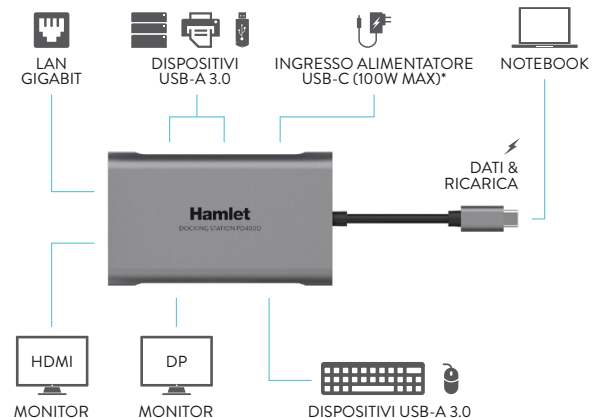

## PD400D DOCKING STATION

DUAL DISPLAY HDMI+DP - 3 PORT USB 3.0 - LAN  
USB TYPE-C 85W POWER DELIVERY

**85W**  
POWER DELIVERY

3x  
USB 3.0

USB Type-C  
Connector

USB-C  
Power Input

Gigabit LAN

HDMI DP  
Dual HD Display

CONNECTIVITY

HDKC-PD400D

Hamlet PD400D è una Docking Station Universale USB Type-C che trasforma il notebook in una workstation grazie all'aggiunta di due uscite video HDMI e DisplayPort con supporto per risoluzioni fino a 4K, connettività Gigabit Ethernet, tre porte USB 3.0 Tipo A e una porta USB-C con tecnologia Power Delivery 3.0. La porta USB-C permette di alimentare il notebook fino a 85W collegando un alimentatore USB-C in ingresso fino a 100W.

COLLEGA PIÙ DISPOSITIVI A UN NOTEBOOK USB-C CON UN SOLO CAVO  
RICARICA NOTEBOOK FINO A 85 W TRAMITE LA PORTA USB-C POWER DELIVERY 3.0  
DOPPIA USCITA VIDEO PER MONITOR HDMI & DP 4K CON RISOLUZIONE FINO A 3840×2160 (60 HZ)  
3 PORTE USB 3.0 TIPO A PER LA CONNESSIONE DEI DISPOSITIVI  
SUPPORTA VELOCITÀ DI TRASFERIMENTO DATI USB 3.0 SUPERSPEED FINO A 5 GBPS  
PORTA GIGABIT ETHERNET (1000 MBPS) PER ACCESSO CABLATO ALLA RETE  
COMPATTA E PORTATILE, IDEALE PER PICCOLI SPAZI DI LAVORO E IN MOBILITÀ  
RESISTENTE E LEGGERO GUSCIO IN ALLUMINIO E PLASTICA  
PLUG & PLAY, NESSUN SOFTWARE O DRIVER RICHIESTO

### CONTENUTO DELLA SCATOLA

- USB 3.0 Docking Station Type-C
- Guida di Installazione Rapida