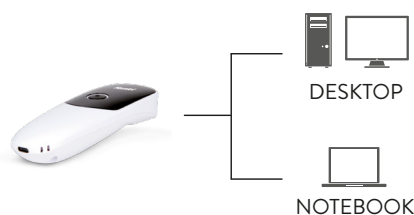

Hamlet

2D BARCODE SCANNER

FOR LINEAR & QR CODES
WIRELESS 2.4GHZ
BLUETOOTH & USB

DISPLAY CODE

HBCS-2DUWB

PROFESSIONAL

2D

WIRELESS

PROFESSIONAL

Hamlet HBCS-2DUWB è un lettore palmare 2D di codici QR e lineari dotato di connessione 3 in 1: Wireless 2.4GHz, Bluetooth e USB. Prodotto ideale per il punto vendita, la logistica e il settore sanitario. La tecnologia di scansione 2D Area Imager offre ottime prestazioni di lettura per i codici QR e barcode lineari come EAN e UPC oltre a consentire la lettura di codici visualizzati su schermi LCD come monitor, smartphone, tablet e computer.

La leggerezza e il design ergonomico e compatto permettono un utilizzo prolungato senza fatica. Il barcode scanner HBCS-2DUWB è dotato di batteria al litio che consente un utilizzo prolungato senza bisogno di ricarica. Lo scanner è dotato di porta USB Type-C e il cavo USB in dotazione permette la ricarica della batteria e il collegamento al computer tramite una normale porta USB tipo A.

MODALITÀ SCANSIONE DIRETTA O CON MEMORIZZAZIONE
CAPACITÀ MEMORIZZAZIONE FINO A 50.000 CODICI
RAGGIO D'AZIONE BLUETOOTH: FINO A 30 M
RAGGIO D'AZIONE WIRELESS 2.4 GHZ: FINO A 150 M
BATTERIA RICARICABILE AL LITIO (1200 MAH)
TEMPO RICARICA BATTERIA: 3,5 H
INTERFACCIA: USB TYPE-C
LUNGHEZZA CAVO USB: 1 M
DIMENSIONI: 130 x 46,5 x 28,5 MM
PESO: 73 G
COMPATIBILE CON WINDOWS, MAC, LINUX, ANDROID, IOS