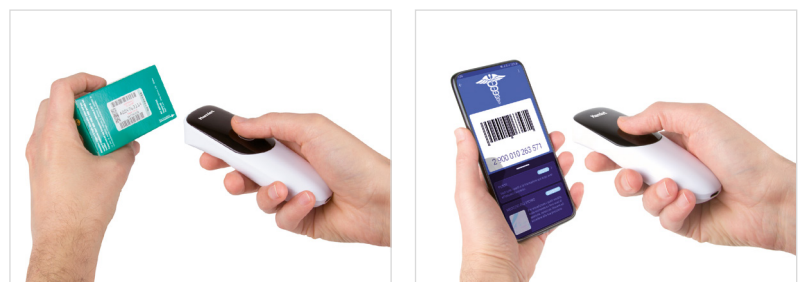

Hamlet

2D BARCODE SCANNER

FOR LINEAR & QR CODES
WIRELESS 2.4GHZ
BLUETOOTH & USB

DISPLAY CODE

HBCS-2DUWB

PROFESSIONAL

2D

WIRELESS

PROFESSIONAL

Hamlet HBCS-2DUWB è un lettore palmare 2D di codici QR e lineari dotato di connessione 3 in 1: Wireless 2.4GHz, Bluetooth e USB. Prodotto ideale per il punto vendita, la logistica e il settore sanitario. La tecnologia di scansione 2D Area Imager offre ottime prestazioni di lettura per i codici QR e barcode lineari come EAN e UPC oltre a consentire la lettura di codici visualizzati su schermi LCD come monitor, smartphone, tablet e computer.

La leggerezza e il design ergonomico e compatto permettono un utilizzo prolungato senza fatica. Il barcode scanner HBCS-2DUWB è dotato di batteria al litio che consente un utilizzo prolungato senza bisogno di ricarica. Lo scanner è dotato di porta USB Type-C e il cavo USB in dotazione permette la ricarica della batteria e il collegamento al computer tramite una normale porta USB tipo A.

CONTENUTO DELLA SCATOLA

- Barcode Scanner Palmare 2D
- Ricevitore Wireless 2.4GHz USB
- Cavo di connessione da USB-A a USB-C (1 m)
- Cinturino da polso
- Manuale d'uso

hamletcom.com