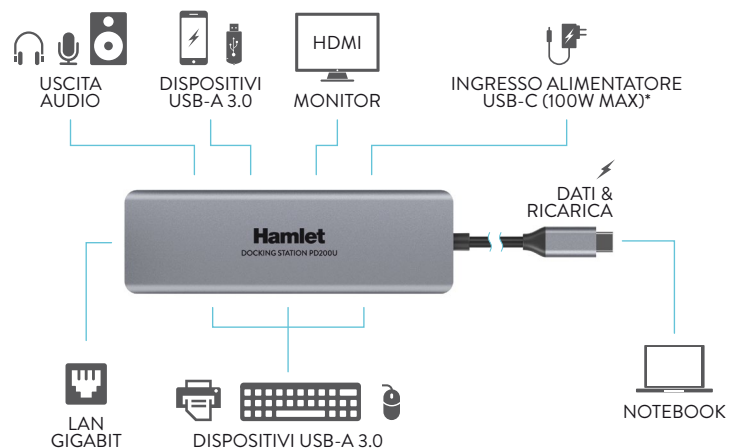

PD200U DOCKING STATION

SINGLE DISPLAY HDMI - 4 PORT USB 3.0 - LAN - AUDIO
USB TYPE-C 85W POWER DELIVERY

CONNECTIVITY

HDKC-PD200U

Hamlet PD200U è una Docking Station Universale USB Type-C che trasforma il notebook in una workstation grazie all'aggiunta di una uscita video HDMI 4K, connettività Gigabit Ethernet, quattro porte USB 3.0 Tipo A, uscita audio con jack da 3,5 mm e una porta USB-C con tecnologia Power Delivery 3.0. La porta USB-C permette di alimentare il notebook fino a 85W collegando un alimentatore USB-C in ingresso fino a 100W.

COLLEGA PIÙ DISPOSITIVI A UN NOTEBOOK USB-C CON UN SOLO CAVO
 RICARICA NOTEBOOK FINO A 85 W TRAMITE LA PORTA USB-C POWER DELIVERY 3.0
 USCITA VIDEO PER MONITOR HDMI 4K CON RISOLUZIONE FINO A 3840×2160 (30 HZ)
 4 PORTE USB 3.0 TIPO A PER LA CONNESSIONE DEI DISPOSITIVI
 SUPPORTA VELOCITÀ DI TRASFERIMENTO DATI USB 3.0 SUPERSPEED FINO A 5 GBPS
 PORTA GIGABIT ETHERNET (1000 MBPS) PER ACCESSO CABLATO ALLA RETE
 USCITA AUDIO CON JACK DA 3,5 MM
 COMPATTA E PORTATILE, IDEALE PER PICCOLI SPAZI DI LAVORO E IN MOBILITÀ
 RESISTENTE E LEGGERO GUSCIO IN ALLUMINIO E PLASTICA
 PLUG & PLAY, NESSUN SOFTWARE O DRIVER RICHIESTO

CONTENUTO DELLA SCATOLA

- USB 3.0 Docking Station Type-C
- Guida di Installazione Rapida

*Alimentatore USB-C non incluso

hamletcom.com