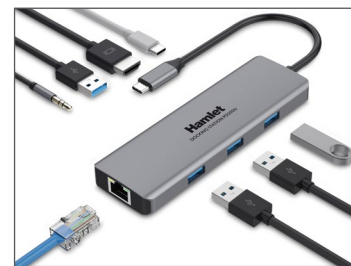

PD200U DOCKING STATION

SINGLE DISPLAY HDMI - 4 PORT USB 3.0 - LAN - AUDIO
USB TYPE-C 85W POWER DELIVERY

CONNECTIVITY

HDKC-PD200U

Hamlet PD200U è una Docking Station Universale USB Type-C che trasforma il notebook in una workstation grazie all'aggiunta di una uscita video HDMI 4K, connettività Gigabit Ethernet, quattro porte USB 3.0 Tipo A, uscita audio con jack da 3,5 mm e una porta USB-C con tecnologia Power Delivery 3.0. La porta USB-C permette di alimentare il notebook fino a 85W collegando un alimentatore USB-C in ingresso fino a 100W.

COLLEGA PIÙ DISPOSITIVI A UN NOTEBOOK USB-C CON UN SOLO CAVO
 RICARICA NOTEBOOK FINO A 85 W TRAMITE LA PORTA USB-C POWER DELIVERY 3.0
 USCITA VIDEO PER MONITOR HDMI 4K CON RISOLUZIONE FINO A 3840×2160 (30 HZ)
 4 PORTE USB 3.0 TIPO A PER LA CONNESSIONE DEI DISPOSITIVI
 SUPPORTA VELOCITÀ DI TRASFERIMENTO DATI USB 3.0 SUPERSPEED FINO A 5 GBPS
 PORTA GIGABIT ETHERNET (1000 MBPS) PER ACCESSO CABLATO ALLA RETE
 USCITA AUDIO CON JACK DA 3,5 MM
 COMPATTA E PORTATILE, IDEALE PER PICCOLI SPAZI DI LAVORO E IN MOBILITÀ
 RESISTENTE E LEGGERO GUSCIO IN ALLUMINIO E PLASTICA
 PLUG & PLAY, NESSUN SOFTWARE O DRIVER RICHIESTO

CONTENUTO DELLA SCATOLA

- USB 3.0 Docking Station Type-C
- Guida di Installazione Rapida

*Alimentatore USB-C non incluso

hamletcom.com