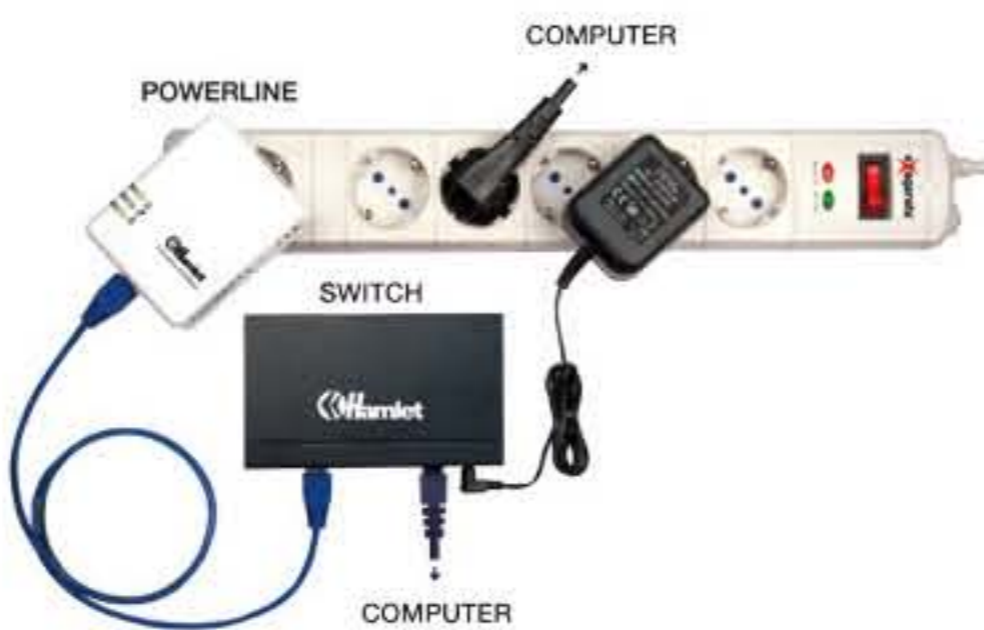

SENZA Hamlet Powerline 200M

CON Hamlet Powerline 200M