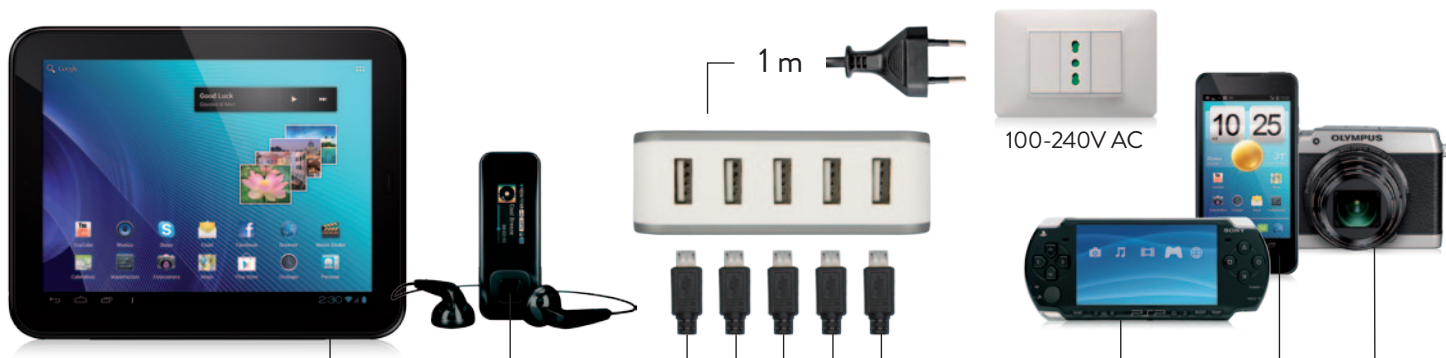

Smart Charger è un potente alimentatore USB da 40W in grado di caricare 5 dispositivi elettronici contemporaneamente. La tecnologia Smart Charge di cui è dotato può riconoscere automaticamente il dispositivo collegato ed erogare la quantità di corrente necessaria a garantire la massima velocità di ricarica fino a 2400mA per porta. Include cavo di alimentazione da 1 metro.

ALIMENTATORE USB DA PARETE 5 PORTE 40W CON CAVO DI ALIMENTAZIONE 220V

PERMETTE DI RICARICARE FINO A 5 DISPOSITIVI CONTEMPORANEAMENTE

5 PORTE 2400MA PER RICARICARE TABLET, SMARTPHONE E LA MAGGIOR PARTE DI DISPOSITIVI ALIMENTATI USB

COMPATIBILE CON IPAD E IPHONE

INGRESSO: 100-240V AC 50/60HZ

USCITA: 5V DC 2400MA (x5)

POTENZA: 40W (8A MAX.)

PROTEZIONE DA SOVRATEMPERATURA, SOVRACORRENTE, SOVRACCARICO E CORTOCIRCUITO

CAVO DI ALIMENTAZIONE 220V CON SPINA EUROPEA, 1M DI LUNGHEZZA